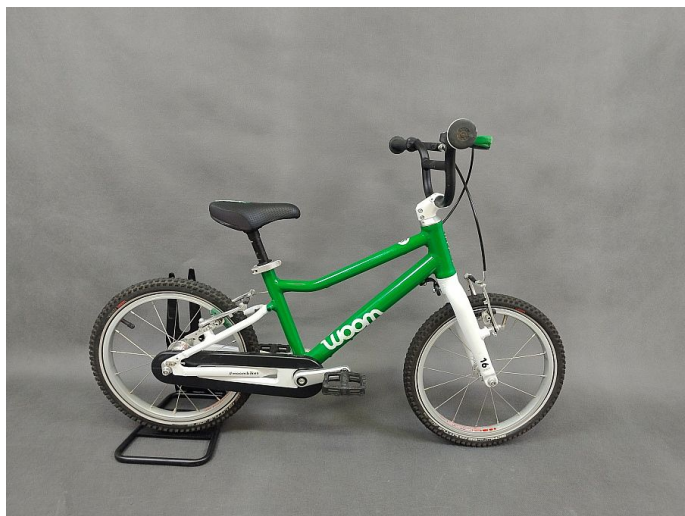

WOOM 3 Green

» Repasovaná kola » Kola 16"

Popis

Hmotnost: 5,4 kg Výška dítěte: 105 - 120 cm Rám: Woom Original 1, AA 6064 Vidlice: Woom 16" ALU 1" Kliky: Woom V-brake Pláště: Schwalbe Little Joe 16x1.4" Woom Edition Pedály: Woom Kazeta: Single Speed, 10T Představec: Woom ALU, 40 mm, +15° Sedlovka: Woom ALU Řídítka: Woom ALU, 19 mm, 500 mm Zapletená kola: 16" Soopa-Doopa-Hoops, ALU, industrial bearings, 16 spokes Výška sedla: 485 - 640 mm Hmotnostní limit: 60 kg Po celkovém servisu, seřízení a detailingu Roční záruka na technický stav

Kód produktu

2026107

Lehké prémiové dětské kolo WOOM 3 je ideální pro děti přibližně od 4 do 6 let. Díky velmi nízké hmotnosti, ergonomii přizpůsobené dětem a snadnému ovládní pomáhá rychle získat jistotu a radost z jízdy.

16"

Výrobce/značka

Woom