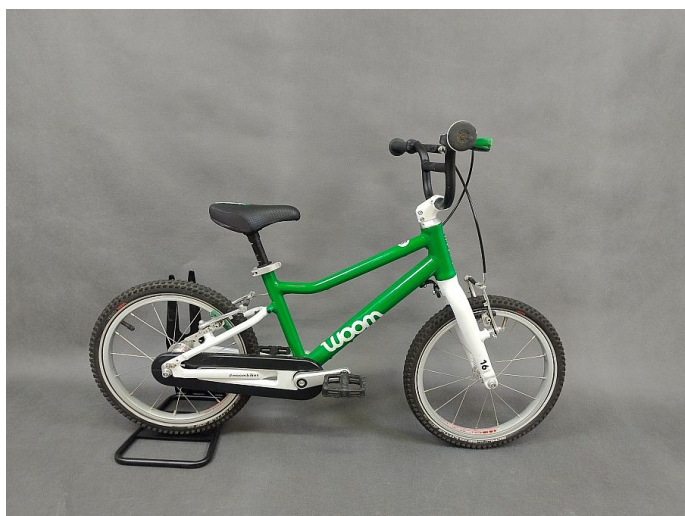

WOOM 3 Green

» Repasovaná kola » Kola 16"

Popis

Hmotnost: 5,4 kg Výška dítěte: 105 - 120 cm Rám: Woom Original 1, AA 6064 Vidlice: Woom 16" ALU 1" Kliky: Woom V-brake Pláště: Schwalbe Little Joe 16x1.4" Woom Edition Pedály: Woom Kazeta: Single Speed, 10T Představec: Woom ALU, 40 mm, +15° Sedlovka: Woom ALU Řídítka: Woom ALU, 19 mm, 500 mm Zapletená kola: 16" Soopa-Doopa-Hoops, ALU, industrial bearings, 16 spokes Výška sedla: 485 - 640 mm Hmotnostní limit: 60 kg Po celkovém servisu, seřízení a detailingu Roční záruka na technický stav

Kód produktu

2025368

Lehké prémiové dětské kolo WOOM 3 je ideální pro děti přibližně od 4 do 6 let. Díky velmi nízké hmotnosti, ergonomii přizpůsobené dětem a snadnému ovládní pomáhá rychle získat jistotu a radost z jízdy.

16"

Výrobce/značka

Woom