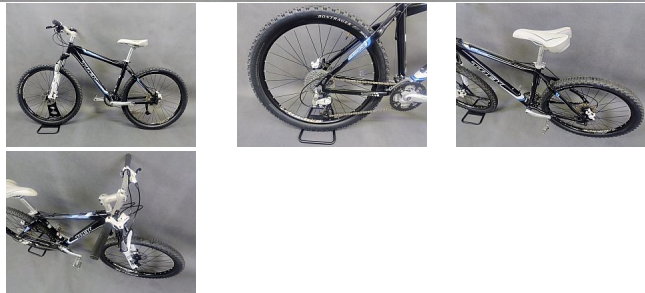

TREK 6300 WSD

» Repasovaná kola » Kola 26"

Popis

Rám: Alpha Black Aluminium Velikost: 17.5
Vidlice: RockShox Dart 3 Zdvih přední: 100mm Řazení:
Shimano Deore Přesmykač: Shimano Deore
Přehazovačka: Shimano Deore Kazeta: SRAM PG950
11-34, 9 speed Řetěz: Shimano Kliky: Shimano M442
Octalink 44/32/22 Hlavové složení: VP-A76C-TK
Představec: Bontrager SSR Řídítka: Bontrager SSR Brzda
přední: Avid Juicy 3 Brzda zadní: Avid Juicy 3 Brzdové
páky: Avid Juicy 3 Sedlovka: Bontrager SSR
Sedlo: Bontrager Race Basic Nába přední: Shimano
M475 disc Nába zadní: Shimano M475 disc
Ráfky: Stainless Dráty: Bontrager Ranger
Pláště: Bontrager Jones XR, 26x2.2/2.25 Po celkovém
servisu, seřízení a detailingu Roční záruka na technický
stav

Kód produktu

2026276

Osvědčené sportovní MTB pro ženy a juniory na lehkém rámu a s osazením pro náročnější jezdce, kteří se nešetří. Věk se na tomto kole nijak nepodepsal, stále baví a je líbivé, pro vyznavače 26" je to parádní svezení.

Cena bez DPH

4 850,00 Kč

Cena s DPH

4 850,00 Kč

Dostupnost na hlavním skladě:

1,00 ks

Parametry

Průměr kola	26"
Velikost kola	S
Výrobce/značka	Trek