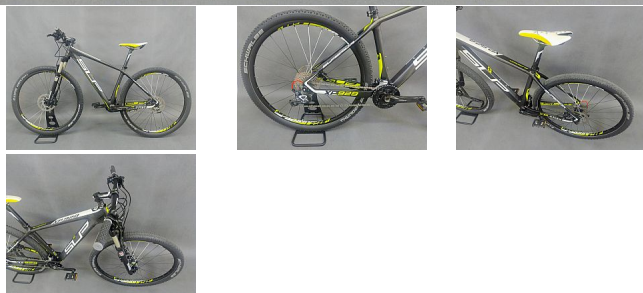

SUPERIOR XP 929 CRB

» Repasovaná kola » Kola 29"

Popis

RÁM: Carbon UD Mid-Modulus HMOTNOST: 10,8 kg
POČET RYCHLOSTÍ: 20 **VIDLICE:** Rock Shox 30 Gold TK Tapered+PopLoc remote LO (systém pružení/tlumení) Solo Air/turn Key (zdvih) 100mm
HLAVOVÉ SLOŽENÍ: FSA No.42/48 ACB **STŘEDOVÉ SLOŽENÍ PF BB30 Adapter PŘEDSTAVEC:** ONE Pro 31.8mm, 15.5", 17.5"/90mm, 19"/110mm **ŘÍDÍTKA:** ONE Race 31.8mm flat 680mm; back swept 10°
SEDLOVKA: ONE Pro 31.6mm/400mm **GRIPY ONE MTB** dual density **SEDLO:** Fi'zi:k Ardea MG **BRZDOVÉ PÁKY:** Shimano BL-M395 **BRZDY (přední/zadní)** Shimano BL-M395 hydraulic disc brake, rotor 180/160mm **ŘADÍCÍ PÁKY:** Shimano Deore Rapid Fire Plus 2x10 **PŘEDNÍ MĚNIČ:** Shimano Deore E2 **ZADNÍ MĚNIČ:** Shimano SLX Shadow GS **KLIKY S PŘEVODNÍKY:** Shimano FC-M625 Hollowtech II 38/24 15.5"/170mm 17.5", 19"/175mm **VOLNOBĚŽKA/KAZETA:** Shimano HG62 11-36 **ŘETĚŽ** FSA CN-910 DriveLink **PŘEDNÍ NÁBOJ:** ONE Race Ultralight **ZADNÍ NÁBOJ:** ONE Race Ultralight, 6-Pawl 12x142mm **RÁFKY:** Weinmann U28 Race 28H Po celkovém servisu, seřízení a detailingu Roční záruka na technický stav

Kód produktu

2026125

Super pevné, super rychlé, super lehké, **karbonové kolo**. Hardtaily kategorie XP patří mezi prověřený závodní arzenál značky Superior.

Cena bez DPH

17 750,00 Kč

Cena s DPH

17 750,00 Kč

Dostupnost na hlavním skladě:

1,00 ks

Parametry

Průměr kola

29

Velikost kola

M