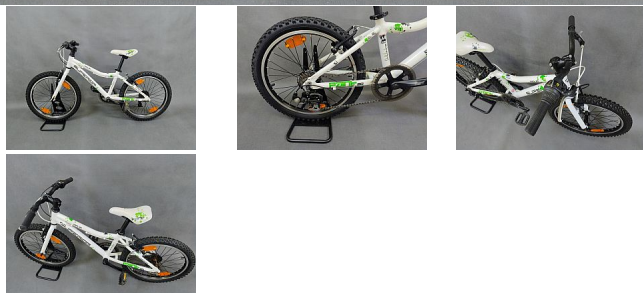

SUPERIOR XC Paint White

» Repasovaná kola » Kola 20"

Popis

Rám: Aluminium 6061.T6, velikost 11" Řazení: Shimano SL-RS35-6 Revoshift Přesmykač: X
Přehazovačka Shimano RD-FT30D Kazeta: Shimano MF-TZ06-6 14-28 Řetěz: KMC Z50 Kliky: Prowheel steel w/alloy cranks 40T w/single guard, Square type 140mm
Pedály: Feiming plastic Řidítka: ATB steel, riser-type 540mm Brzdy: přední Tektro 845 Alloy v-brake Brzdové páky: Saccon Junior Sedlovka HL Corp Alloy 27.2mm/300mm Sedlo: Velo Sport 5062 Po celkovém servisu, seřízení a detailingu

Kód produktu

2026116

Dětské kolo s jednopřevodníkem a ergonomickou stavbou sníženého rámu vhodné na zoevněné cesty i polní stezky. Ideální pro jezdce ve věku přibližně 6-9 let, nebo s výškou postavy 110-130 cm.

20"

Výrobce/značka

Superior