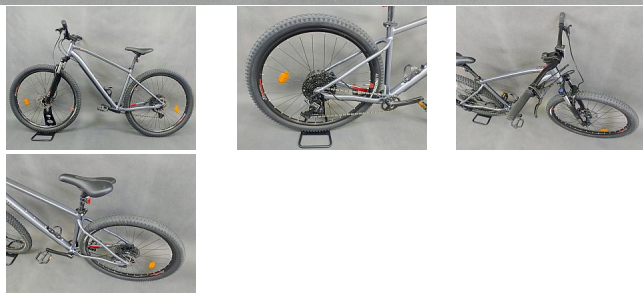

ROCKRIDER Explore 520

» Repasovaná kola » Kola 29"

Popis

Rám: Z hliníku 6061 s geometrií umožňující vzpřímenější, pohodlnější posed. Vnitřní vedení lanek a příprava pro dva košíky na láhve Odpružení: Vzduchová odpružená vidlice, zdvih 100 mm. Umožňuje uzamykání (lockout) Pohon (Řazení): 1×10 rychlostí, kazeta Microshift AdventX 11-48 zubů Brzdy: Hydraulické kotoučové brzdy Tektro TK-M276, kotouče o průměru 160 mm vpředu i vzadu Kola: Hliníkové ráfky s šířkou ráfku 23 mm (Tubeless Ready) Pláště Rockrider All Conditions 29" × 2.2" s univerzálním vzorkem Hmotnost: cca 14,6 kg Řídítka: Hliníková, šířka 740 mm Pedály: Plochá platformová Po celkovém servisu, seřízení a detailingu Roční záruka na technický stav

Kód produktu

2026281

Rockrider Explore EXPL 520 je moderní hardtail horské kolo určené pro jezdce, kteří hledají pohodlné, stabilní a dobře ovladatelné MTB pro pravidelné vyjíždky na cyklostezkách, lesních cestách i lehčím trailu. Díky lehkému hliníkovému rámu, 29" kolům a sportovní geometrii nabízí výbornou průchodnost terénem, jistotu ve sjezdech a pohodlnou jízdu i na delších trasách.

Cena bez DPH

7 250,00 Kč

Cena s DPH

7 250,00 Kč

Dostupnost na hlavním skladě:

na objednávku

Parametry

Průměr kola	29
Velikost kola	XL