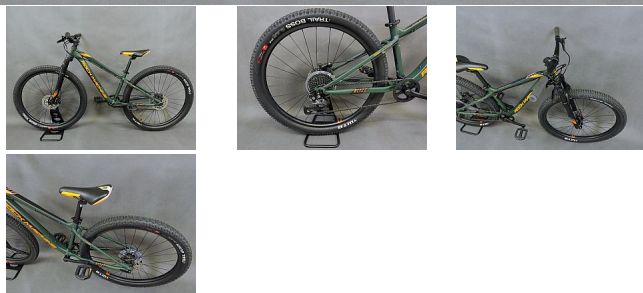

Rockmachine Blizz 27,5

» Repasovaná kola » Kola 27.5"

Popis

Velikost kol: 27,5" Rám: hliníkový Rock Machine Vidlice: odpružená Přehazovačka: Shimano Počet převodů: 8 Brzdy: kotoučové mechanické Pláště: WTB Trail Boss Barva: zelená / oranžová

Kód produktu

2026200

Moderní horské kolo na 27,5" kolech vhodné na cyklostezky, lesní cesty i lehčí terén. Díky lehkému rámu, odpružené vidlici a kotoučovým brzdám nabízí pohodlnou a jistou jízdu.

Cena bez DPH

9 450,00 Kč

Cena s DPH

9 450,00 Kč

Dostupnost na hlavním skladě:

na objednávku

Parametry

Průměr kola

27,5"