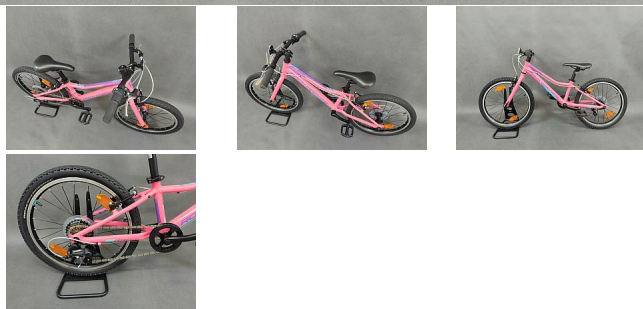

# ROCK MACHINE Catherine

» Repasovaná kola » Kola 20"

## Popis

Rám: Rock Machine Junior Alloy Vidlice: Alloy Rigid, Ahead 1-1/8" Kazeta: Shimano MF-TZ500 Zadní měnič: MicroShift RD-M21SS Řazení: Shimano RevoShift 1x6 Počet převodů: 6 Brzdy: Tektro V-brakes Kliky: jednodílné s krytem převodníku Sedlo: One1 Junior Po celkovém servisu, seřízení a detailingu Roční záruka na technický stav

Kód produktu

2026267

Lehké dívčí kolo pro malé cyklistky, které chtějí získávat první zkušenosti na delších vyjíždkách i každodenních cestách. Díky lehkému rámu, jednoduchému ovládání a pohodlné geometrii nabízí jistotu a radost z každé jízdy.

## Parametry

Průměr kola

20"

Výrobce/značka

Rock Machine