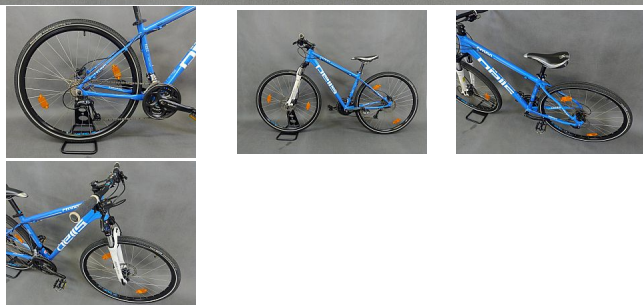

PELLS Crono

» Repasovaná kola » Kola 28"

Popis

Rám: PELL'S 6061Custom Tubeset, Rhombus Bi-Axial, VFHS Techn. Materiál rámu: Dural 6061 Vidlice: SR Suntour NEX HLO Typ vidlice: Odpružená - pružinová se zdvihem, 63 mm Přehazovačka: Shimano Deore Řazení: Shimano M310 Rychlosti: 3×8 Přesmykač: Shimano M313 Kazeta: HG41 11-30 Klíky: Shimano FC-M311 48x38x28 Brzdy: Tektro Auriga Sedlovka: XR1 Kola: Sram 306 / Mach 210 Sedlo: Tourer Gripy: Double Density Anatomic Hmotnost: 15,5 kg Po celkovém servisu, seřízení a detailingu Roční záruka na technický stav Doporučená velikost postavy: 167-175 cm

Kód produktu

2026075

Pells Crono 28 je univerzální krosové kolo navržené pro pohodlnou jízdu ve městě, na cyklostezkách i při delších turistických výletech. Díky lehkému hliníkovému rámu, pohodlné geometrii a odpružené vidlici nabízí komfortní posed, snadné ovládání a pohodlnou jízdu i na horším povrchu.

Cena bez DPH

8 250,00 Kč

Cena s DPH

8 250,00 Kč

Dostupnost na hlavním skladě:

1,00 ks

Parametry

Průměr kola	28
Velikost kola	M
Výrobce/značka	Pells