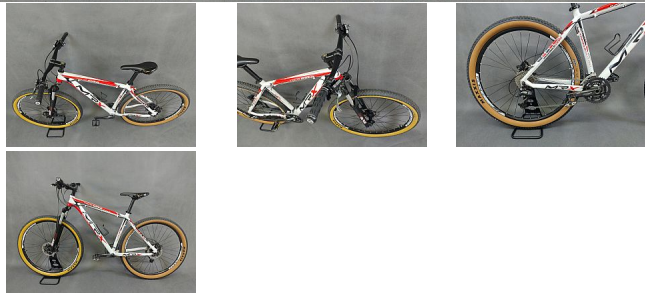

MRX Race Elite

» Repasovaná kola » Kola 29"

Popis

RÁM: vyrobený z Alu materiálu 7005, který je 3x zeslabovaný **VIDLICE:** Suntour XCR LO/100mm **PŘEHAZOVAČKA:** Shimano Deore 610 **10 PŘESMYKAČ:** Shimano Deore FDM610 **ŘAZENÍ:** Shimano Deore 610 **10 KAZETA:** Max 1 10 11-36 **PŘEVODNÍK:** Force Ten 3 42-32-24 4hran **ŘÍZENÍ:** Force-semi integrated **ŘETĚZ:** Shimano HG54 **RÁFKY:** Ráfky Rodi Excalibur XC19 disc **BRZDY:** Shimano BRM355(černé 615-plus 999kč) **BRZDOVÉ PÁKY:** Shimano BLM355(černé 615-plus 999kč) **BRZDOVÉ KOTOUČE:** Shimano Smrt30 160mm **HMOTNOST:** 13,8kg **Držák nápojů** Po celkovém servisu, seřízení a detailingu **Roční záruka na technický stav**

Kód produktu

2025365

Lehké a rychlé horské kolo je ideální pro sportovní i rekreační jízdu. Díky lehkému hliníkovému rámu, odpružené vidlici a hydraulickým kotoučovým brzdám nabízí pohodlnou a jistou jízdu na cyklostezkách i v terénu.