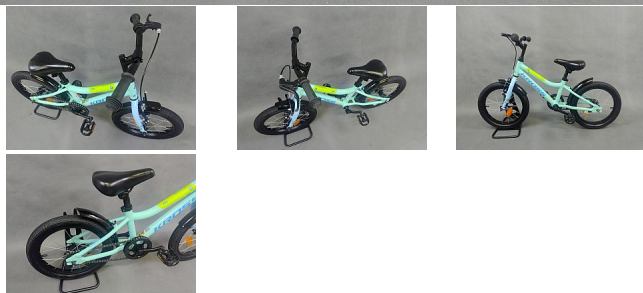

KROSS Mini 4

» Repasovaná kola » Kola 16"

Popis

Dětské líbivé kolo s geometrií uzpůsobenou pro snadné začátky v sedle kola Počet rychlostí: 1X1 Řetěz: 1/2"x1/8" Kliky: Steel, 32T/102 mm Brzda přední: V-Brake Brzda zadní: torpédo (protišlap) Ráfky: ALLOY Pláště:16x1.95" Sedlo: KROSS Gripy: KROSS Hmotnost: 9,4 kg Blatníky Po celkovém servisu, seřízení a detailingu Roční záruka na technický stav

Kód produktu

2025487

Pohodlné dětské kolo KROSS Mini 4 je ideální pro děti přibližně od 4 do 6 let. Díky jednoduchému ovládní, nízkému rámu a 16" kolům pomáhá dětem získat jistotu při prvních samostatných jízdách.