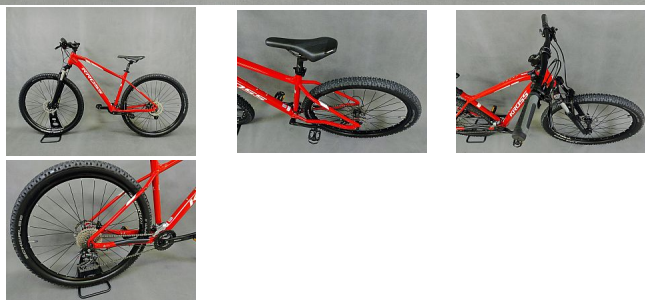

KROSS Level Red

» Repasovaná kola » Kola 29"

Popis

MTB model navržený pro jízdu od městských ulic až po náročnější terény Vnitřní vedení kabeláže přispívá k esteticky čistšímu vzhledu Rám: Aluminium Lite Vidlice: SR Suntour XCM RL (100mm) Hlavové složení: FP-H816 O1-1/8" Přehazovačka: Shimano Alivio / Altus Řazení: Shimano SL-M3100 Počet rychlostí: 2x9 Kazeta: Shimano HG201, 11-36T Řetěz: Shimano HG53 Kliky: Shimano MT101 36-22T/175 mm Středové složení: FP-B902 Brzdy: SRAM Level / JAK-Y2 Nutt, kotouče 160/160 mm Pláště: Schwalbe Smart Sam 29x2.25 Sedlovka: Aluminium 27,2x350 Sedlo: Selle ROYAL Řídítka: Aluminium 720 mm 3 Po celkovém servisu, detailingu a seřízení Roční záruka na technický stav

Kód produktu	2025463
Cena bez DPH	9 600,00 Kč
Cena s DPH	9 600,00 Kč
Dostupnost na hlavním skladě:	na objednávku

Parametry

Průměr kola	29
-------------	----