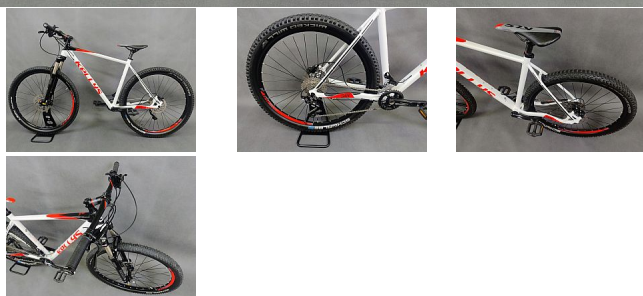

# KELLYS Gate 30

» Repasovaná kola » Kola 29"

## Popis

Rám: KELLYS Dynamic RRC 29, tapered HT, internal routing, 12x148mm Boost thru axle Vidlice: SR SUNTOUR XCR32 RLR Air (29) Boost, 100mm, air / Remote Speed Lockout / 15Q-Loc thru axle Hlav.složení: FSA 1.5 integrated Střed.složení: SHIMANO Press-Fit BB-MT500-PA Kliky: SHIMANO MT500-B2 (36x26T) - length 175mm Řazení: SHIMANO Deore SL-M6000 Rapidfire Plus Přesmykač: SHIMANO Deore M6020-D (direct mount) Měníč: SHIMANO Deore XT M781 (direct mount) Počet převodů: 20 Kazetové pastorky: SHIMANO CS-HG50-10 (11-36T) Řetěz: KMC X10 EL (110 links) Brzdy: SHIMANO M365 Hydraulic Disc Brzdové kotouče: 180mm front / 160mm rear brzdové Páky: SHIMANO BL-M365 Náboje: SHIMANO MT400-B Disc Center Lock (15x110mm / 12x148mm / 32 holes) Ráfky: KLS MadMax Disc 622x18 (32 holes) výplet kola stainless steel black Představec: KLS Advanced - diam 28.6mm / bar bore 31.8mm / 7° / length 100mm (L) Řídítka: KLS Advanced FlatBar Sedlo: KLS Avenger pedály plastic Po celkovém servisu, seřízení a detailingu Roční záruka na technický stav

Kód produktu

2026184

Oblíbení MTB pro náročnější jezdce i do složitějších terénů a na náročnější vyjíždky i hobby závody. Výborný poměr cena a kvalita vybavení a zpracování.

Cena bez DPH

12 450,00 Kč

Cena s DPH

## Parametry

Průměr kola

29

Velikost kola

L

Výrobce/značka

Kellys