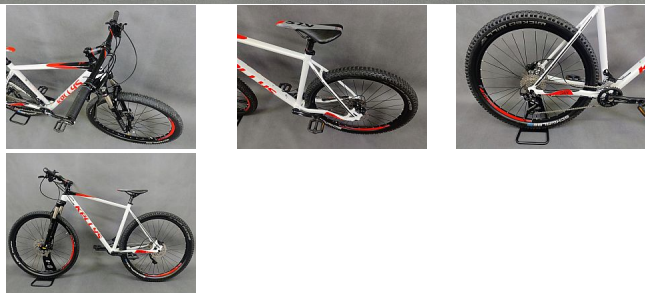

# KELLYS Gate 30

» Repasovaná kola » Kola 29"

Kód produktu

2026052

Kellys Gate 30 je sportovní horské kolo určené pro rekreační i sportovní jízdu v terénu na postavu 185 - 195 cm (L). Lehký hliníkový rám s moderní geometrií, prostě kvalitní horský hardtail s 29" koly a vidlicí se zdvihem 120 mm.

# KELLYS Gate 30

» Repasovaná kola » Kola 29"

## Popis

Rám: KELLYS Dynamic RRC 29, tapered HT, internal routing, 12x148mm Boost thru axle Vidlice: SR SUNTOUR XCR32 RLR Air (29) Boost, 120mm, air / Remote Speed Lockout / 15Q-Loc thru axle Hlav.složení: FSA 1.5 integrated Střed.složení: SHIMANO Press-Fit BB-MT500-PA Kliky: SHIMANO MT500-B2 (36x26T) - length 170mm (S), 175mm (M - L) Řazení: SHIMANO Deore SL-M6000 Rapidfire Plus Přesmykač: SHIMANO Deore M6020-D (direct mount) Měníč: SHIMANO Deore XT M781 (direct mount) Počet převodů: 20 Kazetové pastorky: SHIMANO CS-HG50-10 (11-36T) Řetěz: KMC X10 EL (110 links) Brzdy: SHIMANO M365 Hydraulic Disc Brzdové kotouče: 180mm front / 160mm rear Brzdové páky: SHIMANO BL-M365 Náboje: SHIMANO MT400-B Disc Center Lock (15x110mm / 12x148mm / 32 holes) Pevná osa: SR SUNTOUR Q-Loc 15x110mm front / NOVATEC 12x148mm rear Ráfky: KLS MadMax Disc 622x18 (32 holes) Představec: KLS Advanced - diam 28.6mm / bar bore 31.8mm / 7° / length 80mm (S - M), 100mm (L) Řídítka: KLS Advanced FlatBar - diam 31.8mm / width 680mm (S), 700mm (M), 720mm (L) Sedlovka: KLS Active - diam 30.9mm / length 350mm (S - M), 400mm (L) Sedlo: KLS Avenger Po celkovém servisu, seřízení a detailingu Roční záruka na technický stav

## Parametry

Průměr kola	29
Velikost kola	L
Výrobce/značka	Kellys