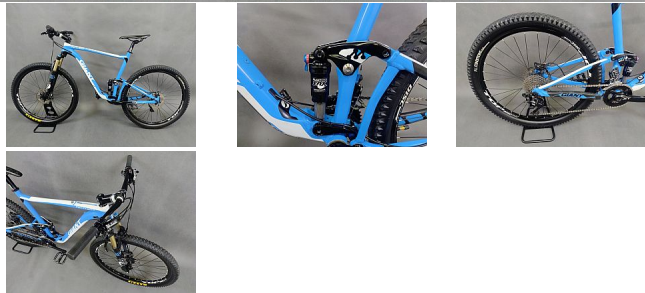

# GIANT Anthem 1

» Repasovaná kola » Kola 27.5"

## Popis

Rám: AluxX SL Aluminium, 100 mm Tlumič: Fox Float CTD Vidlice: Fox 32 Float CTD, 100 mm Kliky: Shimano Deore XT 38/26 Brzdy: Shimano Deore XT 160 mm Řazení: Shimano SLX Přehazovačka: Shimano Deore XT Přesmykač: Shimano SLX Kazeta: Shimano HG-81 11-36 (10) Náboje: Giant Tracker Ráfky: Remerx Topdisc 27,5 Pláště: Maxxis 2,25" Řídítka: Giant Connect SL TR 725 mm Představec: Giant Connect SL Sedlovka: Giant Connect SL Sedlo: Fi'zi:k Tundra 2 Hmotnost: 12,35 kg Po celkovém servisu, seřízení a detailingu Roční záruka na technický stav

Kód produktu

2026251

Anthem je synonymem závodního maratonského biku - lehkého, rychlého, nabízejícího dostatečný zdvih a především vyspělý systém „virtuálního“ zavěšení Maestro. Ve všech dalších ohledech je Anthem 27,5 přesně takový, jak si představujete, tedy je příjemný, pohodlný a hodně rychlý. Hmotnost 12,35 kilogramu nijak neprotestuje proti akceleraci ani proti rychlému zdolání výjezdů.

## Parametry

Průměr kola	27,5"
Velikost kola	L
Výrobce/značka	Giant