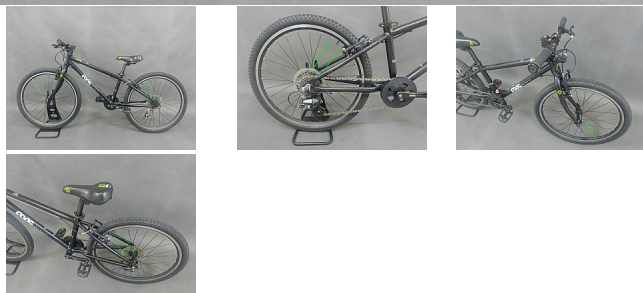

FROG 62 Black

» Repasovaná kola » Kola 24"

Popis

Doporučená minimální délka vnitřní strany nohy cca 62 cm
Rám: 6061 T6 aluminium alloy
Vidlice: hliníková 6061
Brzdy: Ráfkové Tektro linear pull
Přehazovačka: Shimano Altus M310
Počet rychlostí: 1×8
Páčkové řazení: FrogFitTechnology® / Shimano Alivio M360
Kazeta: Shimano Altus
Pláště: Kenda 24 × 1.5"
Hmotnost: cca 9,2 kg
Po celkovém servisu, seřízení a detailingu
Roční záruka na technický stav

Kód produktu

2026182

Britské prémiové lehké dětské kolo navržené pro mladé cyklisty, kteří chtějí rychlé, snadno ovladatelné a pohodlné kolo pro každodenní ježdění i delší výlety.

Cena bez DPH

8 950,00 Kč

Cena s DPH

8 950,00 Kč

Dostupnost na hlavním skladě:

1,00 ks

Parametry

Průměr kola

24"

Výrobce/značka