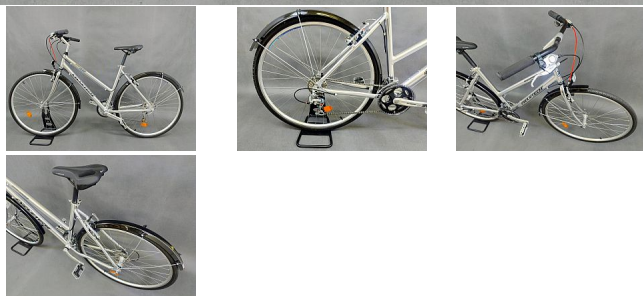

CYCLETECH Supernova Superlight

» Repasovaná kola » Kola 28"

Popis

Rám: Cycletech Supernova Superlight Řídítka: Kross -
vlaštovky Osazení: Shimano Acera Počet rychlostí: 3x7
Kliky: SR Suntour Pedály: Union Brzdy: V-Brakes
Shimano Acera Sedlo: Longus 3D Comfor+ Blatníky:
Author Gripy: Longus Po celkovém servisu, seřízení a
detailingu Roční záruka na technický stav

Kód produktu 2026259

Městské líbivé kolo postavené na sníženém odlehčeném rámu
švýcarské firmy vybavené blatníky pro nepřízeň počasí.

Cena bez DPH 5 650,00 Kč
Cena s DPH 5 650,00 Kč

Dostupnost na hlavním skladě: 1,00 ks

Parametry

Průměr kola 28
Velikost kola M