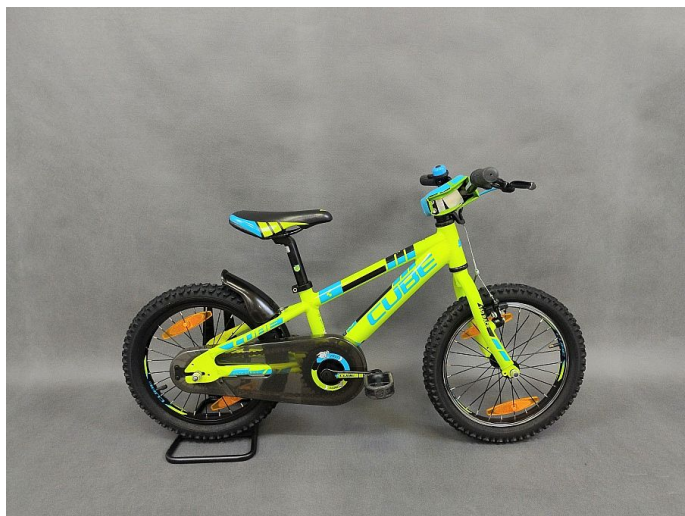

CUBE Kid 160

» Repasovaná kola » Kola 16"

Popis

Rám: Cube Aluminium Lite 6061 Vidlice: Cube Rigid Hi-Ten Steel Brzdy: Alloy V-Brake přední i zadní Převodník: 25 zubů Kazeta: Singlespeed Pláště: CUBE IMPAC Smartpac 16" Sedlovka: Cube Alu Lite Hlavové složení: CUBE A-Headset Hmotnost: cca 8 kg Po celkovém servisu, seřízení a detailingu Roční záruka na technický stav

Kód produktu 2026258

Líbivé dětské kolo Cube Kid 160 je navrženo pro malé cyklisty, kteří se chtějí naučit jezdit s jistotou a radostí. Díky nízké hmotnosti, promyšlené geometrii a kvalitnímu zpracování patří mezi nejoblíbenější dětská kola ve své kategorii.

Cena bez DPH 3 250,00 Kč
Cena s DPH 3 250,00 Kč

Dostupnost na hlavním skladě: 1,00 ks

Parametry

Průměr kola 16"
Výrobce/značka Cube