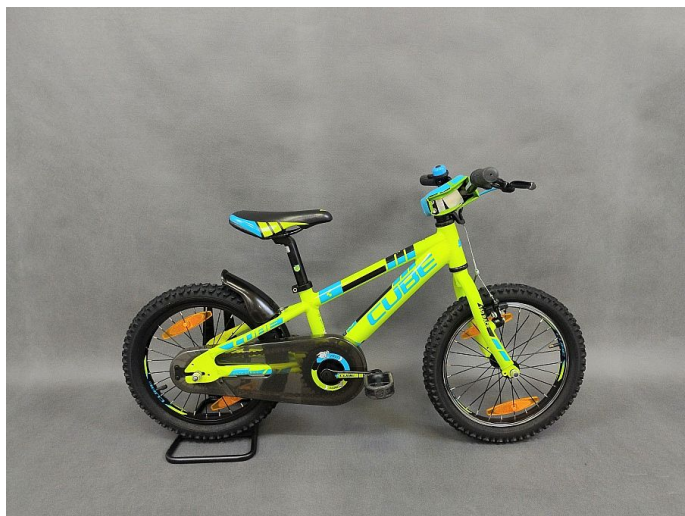

CUBE Kid 160 race

» Repasovaná kola » Kola 16"

Popis

Rám: Cube Aluminium Lite 6061 Vidlice: Cube Rigid Hi-Ten Steel Brzdy: Alloy V-Brake přední i zadní Převodník: 25 zubů Kazeta: Singlespeed Pláště: CUBE IMPAC Smartpac 16" Sedlovka: Cube Alu Lite Hlavové složení: CUBE A-Headset Hmotnost: cca 8 kg Po celkovém servisu, seřízení a detailingu Roční záruka na technický stav

Kód produktu

2026258

Líbivé dětské kolo Cube Kid 160 je navrženo pro malé cyklisty, kteří se chtějí naučit jezdit s jistotou a radostí. Díky nízké hmotnosti, promyšlené geometrii a kvalitnímu zpracování patří mezi nejoblíbenější dětská kola ve své kategorii.

16"

Výrobce/značka

Cube