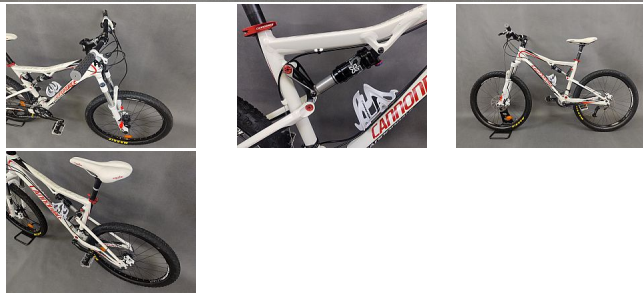

CANNONDALE RZ One Twenty 3 white/red

» Repasovaná kola » Kola 26"

Popis

Rám: RZ One Twenty, 120mm, SmartFormed Alloy, BB30, 1.5 Si head tube Přední vidlice: RockShox Recon Silver TK, 120 mm, Solo Air, lockout, rebound, 20mm thru axle Zadní tlumič: vzduchový X Fusion E1 RL, zdvih zadní 120 mm Přehazovačka: SRAM X7 Přesmykač: SRAM X7 Řazení: SRAM X7 (3x7) Kazeta: SRAM PG-1030 11-36 Kliky: Shimano M552 Brzdy: Shimano Avid Elixir 1 hydraulické kotoučové Brzdové páky: Avid Elixir 1 Ráfky: SunRingle SR25 Sedlovka: Cannondale C4 Sedlo: TRX Ráfky: Mach1 Subzero Řídítka: Cannondale C3 riser, 680x20mm, 6061 alloy Gripy: Longus Pneu: Maxxis Aspen 26x2,10 Držák nápojů Cannondale Po celkovém servisu, seřízení a detailingu Roční záruka na technický stav

Kód produktu

26024

Celoodpružené trailové kolo, které největší výkony podává při trailovém ježdění, ale cizí mu není ani maraton v závodním nasazení. Materiálem rámu je hliník Smart Formed Alloy, který vyniká nejen lehkostí a tuhostí, ale tradičně také dvakrát přebrušovanými hladkými sváry.

Cena bez DPH

11 528,93 Kč

Cena s DPH

13 950,00 Kč

Dostupnost na hlavním skladě:

1,00 ks

Parametry

Průměr kola	26"
Velikost kola	M
Výrobce/značka	Cannondale