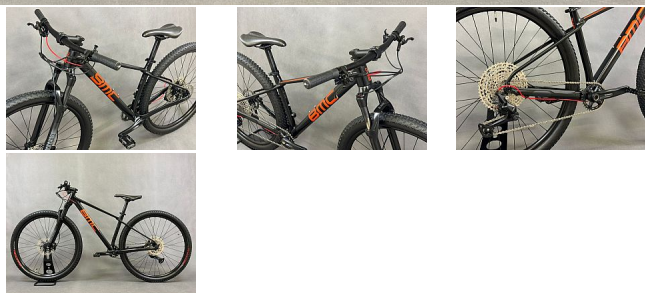

BMC Twostroke Two AL

» Repasovaná kola » Kola 29"

Popis

Rám Premium Aluminium, Hydroformed, Smoothwelded, Internal Cable Routing Internal Cable Routing - kabely plně vedené vnitřkem rámu pro snadnou instalaci a čistý vzhled kola Vidlice uzamykatelná hydraulická, Rockshox Judy Silver Řazení Shimano Deore, 1x12 rychlostí Přehazovačka Shimano Deore, Shadow Plus, 12 rychlostí Kazeta Shimano Deore, 10-51T Řetěz Shimano Deore Kliky Shimano FC-MT510-1 32T Počet zubů 32T / 11-50T Brzdy Shimano BR-MT200 / Shimano SM-RT30 Řídítka BMC MFB03 Alloy 750mm Představec Forged 6061 Alloy Sedlo Velo VL-1831 Sedlovka BMC MSP03 - 31,6mm - 0mm Offset Pneu Vittoria Barzo, 55-622, 29x2,25" Po celkovém servisu a seřízení Roční záruka na technický stav

Kód produktu

2025457

BMC Twostroke AL TWO je moderní horské kolo kategorie XC/trail hardtail navržené pro jezdce, kteří chtějí rychlé, lehké a technicky vyspělé MTB pro sportovní jízdu, maratony i svižné trailové vyjížďky. Díky progresivní geometrii, lehkému hliníkovému rámu a 29" kolům nabízí výbornou stabilitu, efektivní přenos síly a jistotu v technickém terénu.