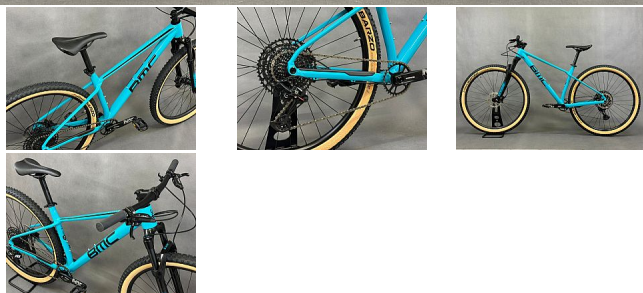

BMC Twostroke AL 2

» Repasovaná kola » Kola 29"

Popis

Rám Twostroke AL Premium Aluminium, Hydroformed, Smoothwelded Internal Cable Routing - kabely plně vedené vnitřkem rámu pro snadnou instalaci a čistý vzhled kola Radical Geometry ideální parametry do prudkých a složitých terénů díky výbornému rozložení váhy Vidlice Rockshox Judy Silver Řazení SRAM NX Eagle Přehazovačka SRAM NX Eagle Kazeta SRAM SX Eagle 11-50T Řetěz SRAM SX Eagle Převodník SRAM NX Eagle 32T Počet zubů 32T / 11-50T Brzdy SRAM Level T / SRAM Centerline Rotors (160/160 S-M, 180/160 L-XL) Řídítka BMC MFB03 Alloy 750mm Představec Forged 6061 Alloy Sedlo Velo VL-1831 Sedlovka BMC MSP03 - 31,6mm - 0mm Offset Hmotnost kola 13,6 kg Po celkovém servisu a seřízení Roční záruka na technický stav

Kód produktu	2025433
Cena bez DPH	22 450,00 Kč
Cena s DPH	22 450,00 Kč
Dostupnost na hlavním skladě:	na objednávku

Parametry

Průměr kola	29
-------------	----