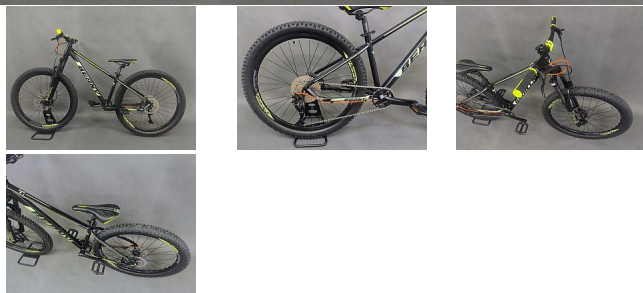

BEANY Blaster Black/Yellow

» Repasovaná kola » Kola 27.5"

Popis

Hmotnost: cca 13,3 kg Rám: Hydroformní hliníkový 6061 rám s třikrát zeslabovanými trubkami Velikost rámu: 15" (145 - 160 cm) Vidlice: RST Aerial 27,5 vzduchová 120 mm, Lock-out Ráfky: dvoustěnný Solely.jr alloy Náboje: Shimano Řazení: Shimano DEORE 1x10 Přehazovačka: Shimano Deore Kliky: Prowheel alloy 170 mm 32T Kazeta Shimano 11-42T Řetěz: KMC Řídítka: Solely.Jr Alloy Představec: Solely.Jr Alloy Brzdy: Tektro hydraulické kotoučové Brzdové páky: Tektro Sedlo: Beany Sedlovka: Solely.jr alloy Po celkovém servisu, seřízení, výměně komponentů a detailingu Roční záruka na technický stav

Kód produktu

2026264

Oblíbené nekompromisní juniorské horské kolo do jakéhokoliv terénu. Opravdu lehké kolo a snadno ovladatelné pro jezdce o výšce cca 145 - 160 cm.

Cena bez DPH

14 650,00 Kč

Cena s DPH

14 650,00 Kč

Dostupnost na hlavním skladě:

na objednávku

Parametry

Průměr kola	27,5"
Velikost kola	S
Výrobce/značka	Beany