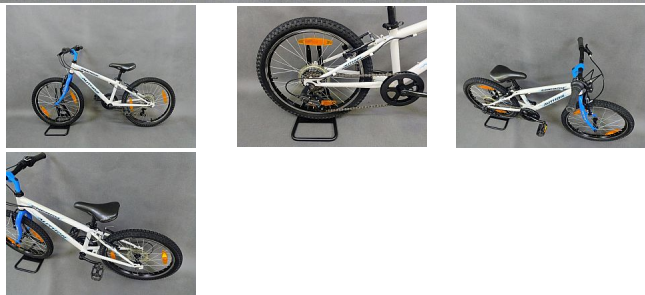

Author Energy 20

» Repasovaná kola » Kola 20"

Popis

Velikost kol: 24" Rám: hliníkový Superior Vidlice: odpružená Zoom Přehazovačka: Shimano Počet převodů: 21 Brzdy: V-brake Pláště: Schwalbe Black Jack Výbava: blatníky

Kód produktu

2026191

Lehké a pohodlné dětské horské kolo vhodné pro děti přibližně od 7 do 11 let. Díky odpružené vidlici, převodům Shimano a 24" kolům je ideální na cyklostezky, do města i lehčí terén.