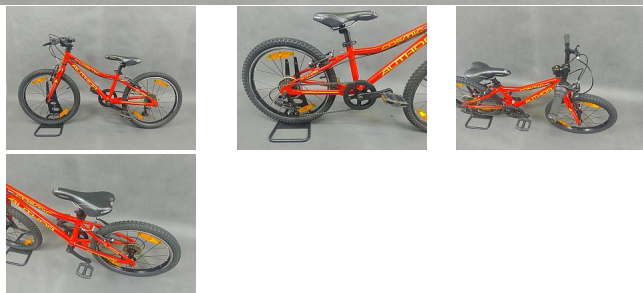

AUTHOR Cosmic Red

» Repasovaná kola » Kola 20"

Popis

Rám: dural 6061 20" Přední vidlice: hi-ten Hlavové složení VP COMP 1-1/8" Převodník: PROWHEEL 36 zubů 127 mm kliky Středové složení: VP COMP
Měníč: SHIMANO TY200 Řazení: SHIMANO Revoshift (6)
Vícekolečko: SHIMANO MF-TZ510-6 14-28 (6)
Řetěz: KMC Z6 Náboje: QUANDO 20 děr Brzdy: TEKTRON
V Brzdové páky: TEKTRON plast / dural Ráfky: dural 20 děr Řídítka: dural 20 mm 540 mm Sedlovka: dural (27.2) Sedlo: AUTHOR Pilot Počet rychlostí: 1x6
Hmotnost: 8,8 kg Po celkovém servisu, seřízení a detailingu Roční záruka na technický stav

Kód produktu

26015

Author Cosmic je nyní již téměř legendou mezi rodiči. Lehký duralový rám, 6 rychlostí, lehké a dobře tvarované pláště Author Speed Master, odlehčená duralová sedlovka a představec. Ať vyrazíte jen na krátkou vyjížďku nebo na delší rodinný výlet, Cosmic je skvělý parťák, na kterého bude malý jezdec jednou s láskou vzpomínat.

20"

Výrobce/značka

Author