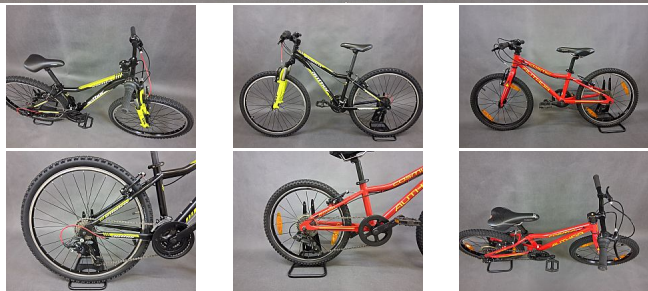

# AUTHOR A-Matrix

» Repasovaná kola » Kola 26"

## Popis

Velikost rámu: 13.5" (cca 145 - 155 cm) Materiál rámu: Dural (hliník 6061) Přední vidlice: RST Capa T 26 (zdvih 80 mm) Řazení: SHIMANO Revoshift, otočné (18 rychlostí - 3x6) Měníč (přehazovačka): SHIMANO TY200 Přesmykač: SHIMANO TY500 Brzdy: Klasické čelistové V-Brake Hmotnost: cca 12,6 kg Po celkovém servisu, seřízení a detailingu Roční záruka na technický stav

Kód produktu

2026252

Juniorské horské kolo AUTHOR A-Matrix 26 je jedním z nejprodávanějších modelů ve své třídě. Představuje ideální kompromis mezi dětským a dospělým kolem pro mladé bikery a bikerky. <?xml:namespace prefix = "o" ns = "urn:schemas-microsoft-com:office:office" />

## Parametry

Průměr kola

26"

Velikost kola

S

Výrobce/značka

Author