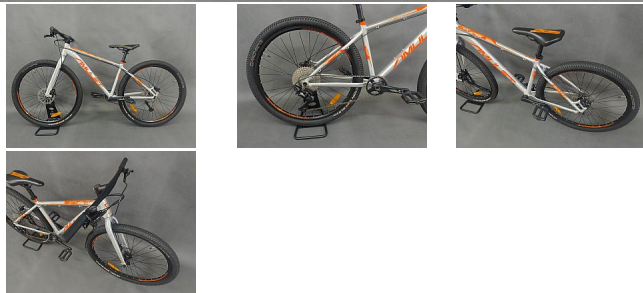

AMULET Youngster 1.10 Alu Brushed

» Repasovaná kola » Kola 27.5"

Popis

Hmotnost: 10,6 kg Rám: AMULET 27,5 ALLOY LITE SG4
Vidlice: AMULET 27,5 ALLOY Klíky: RACE-LIGHT SPORT+
165MM Přehazovačka: SHIMANO DEORE 10SP Řadící
páčky: SHIMANO DEORE 10SP Kazeta: SHIMANO DEORE
11-42T Řetěz: KMC 10SP Brzdy: SHIMANO M200 HYDR
Brzdové páky: SHIMANO M200 HYDR Náboje: RACE-
LIGHT SPORT+ 32H Pláště: CHAOYANG 27,5X1,95
KEVLAR Pedály: WELLGO M21 ALLOY Řídítka: RACE-
LIGHT COMBO SET 40/680MM, RICE 0, BACK SWEEP 6
Představec: RACE-LIGHT COMBO SET 40 Sedlo: RACE-
LIGHT SPORT+ Sedlovka: RACE-LIGHT 27,2mm Po
celkovém servisu, seřízení a detailingu Roční záruka na
technický stav

Kód produktu

26025

Ideální kolo pro malého závodníka nebo závodnici, s malým rámem a silnou výbavou je připraveno vyrazit objevovat nové terény nebo si zazávodit.

Cena bez DPH

7 644,63 Kč

Cena s DPH

9 250,00 Kč

Dostupnost na hlavním skladě:

1,00 ks

Parametry

Průměr kola	27,5"
Velikost kola	S
Výrobce/značka	Amulet